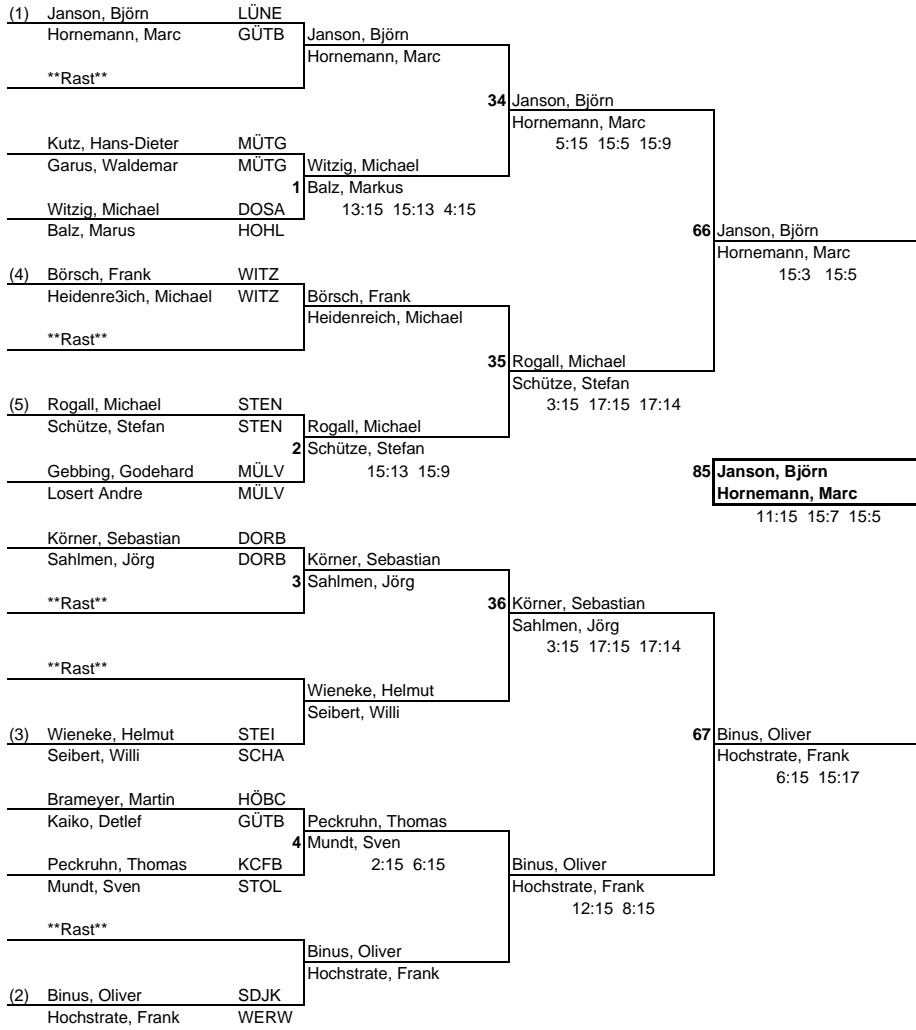

# Westdeutsche Meisterschaften O 35 - O 75

## Herrendoppel O 35

Beginn 10:00

Beginn 13:00

Beginn 15:20

Beginn 17:20