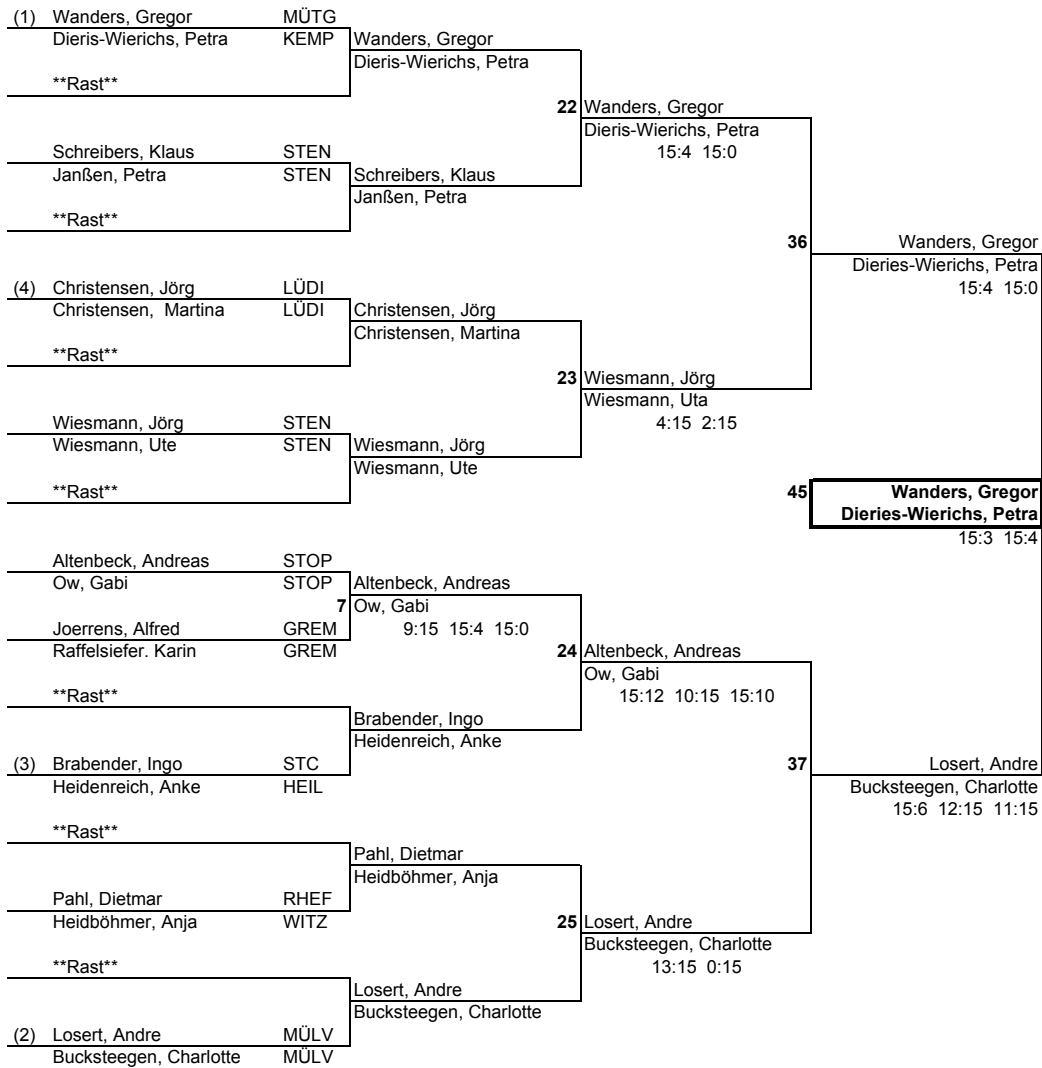

# Westdeutsche Meisterschaften O 35 - O 75

## Mixed O 40

Beginn 16:00

Beginn 18:00

Beginn 19:20

Beginn 20:30