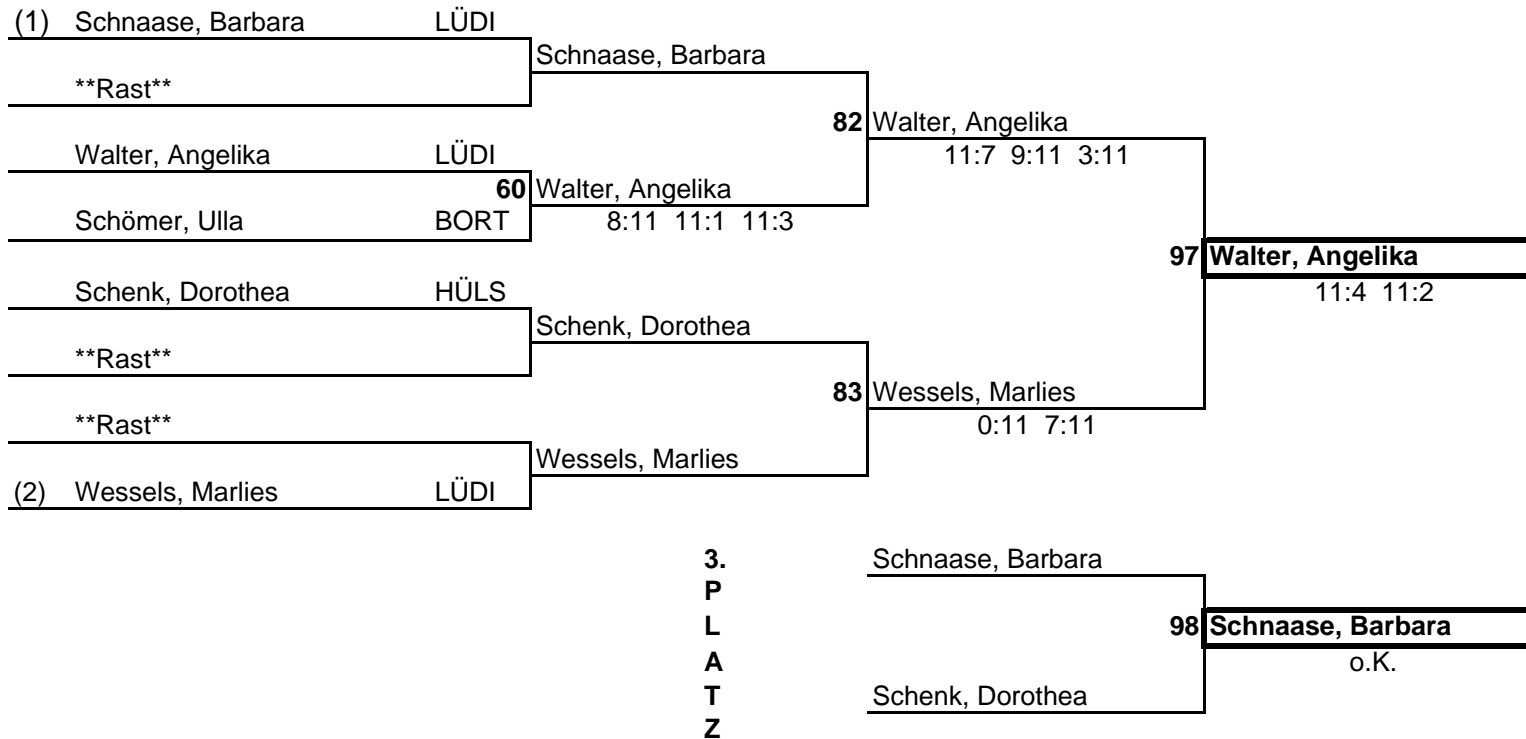

# Westdeutsche Meisterschaften O 35 - O 75

## Dameneinzel O 45

Beginn: 14:45

Beginn 16:45

Beginn 19:00