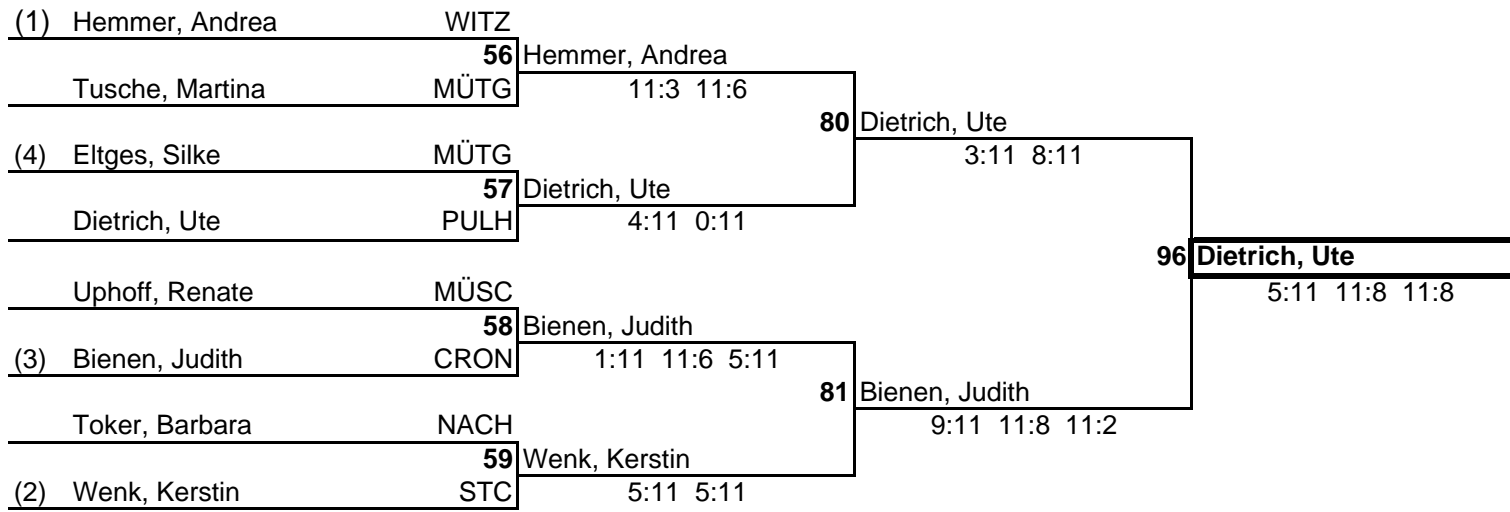

Westdeutsche Meisterschaften O 35 - O 75

Dameneinzel O 35

Beginn 14:45

Beginn 16:45

Beginn 19:00