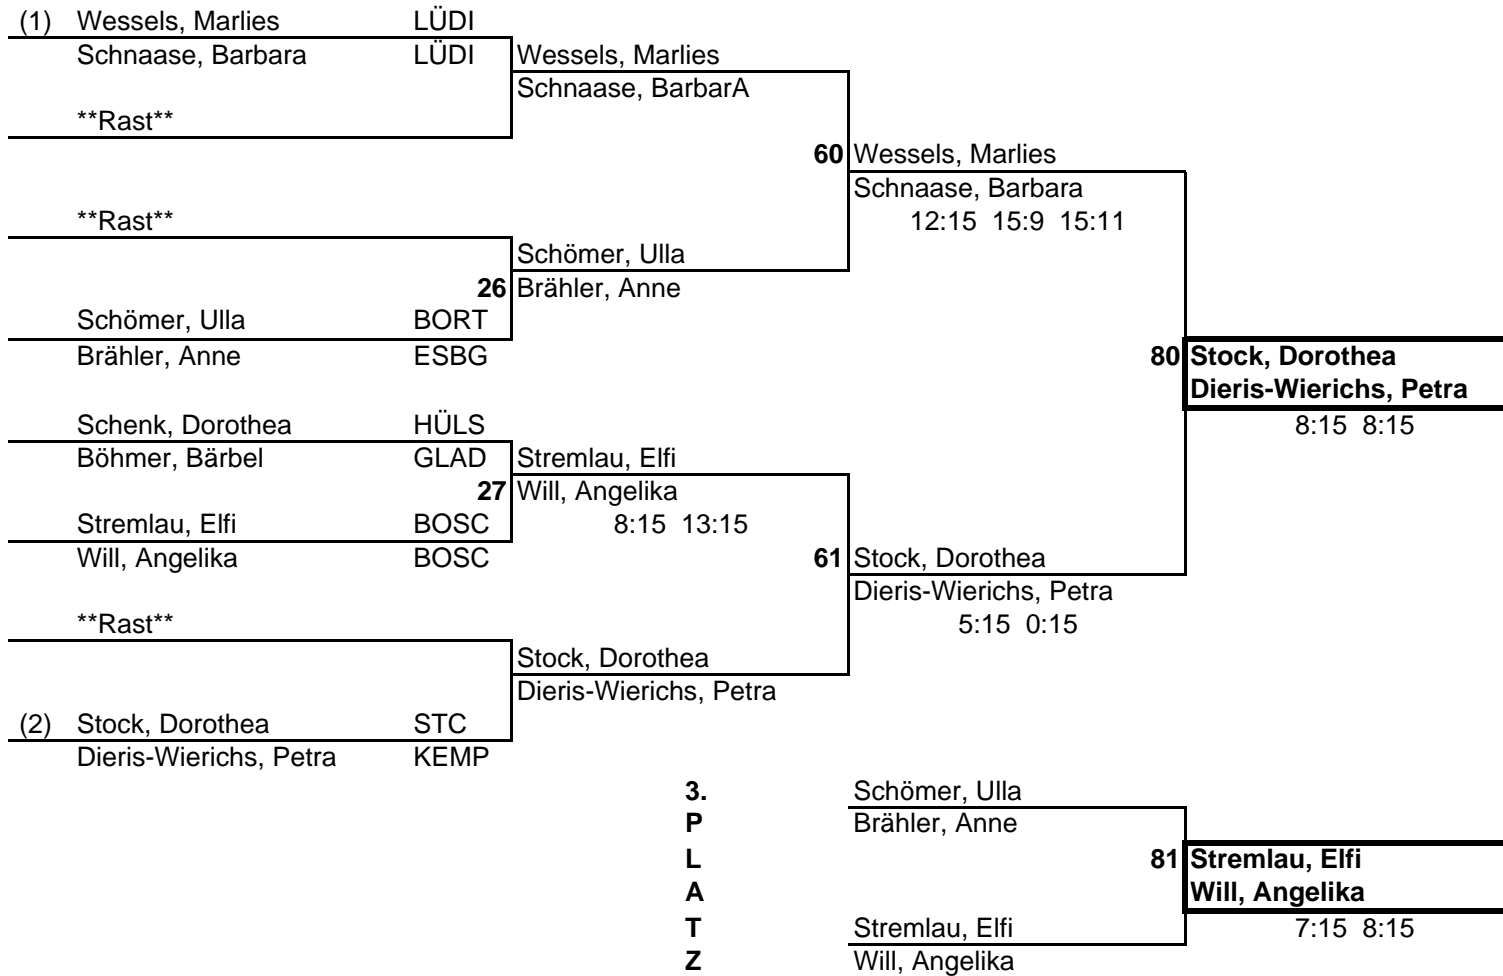

Westdeutsche Meisterschaften O 35 - O 75

Damendoppel O 45

Beginn 12:00

Beginn 14:45

Beginn 16:40