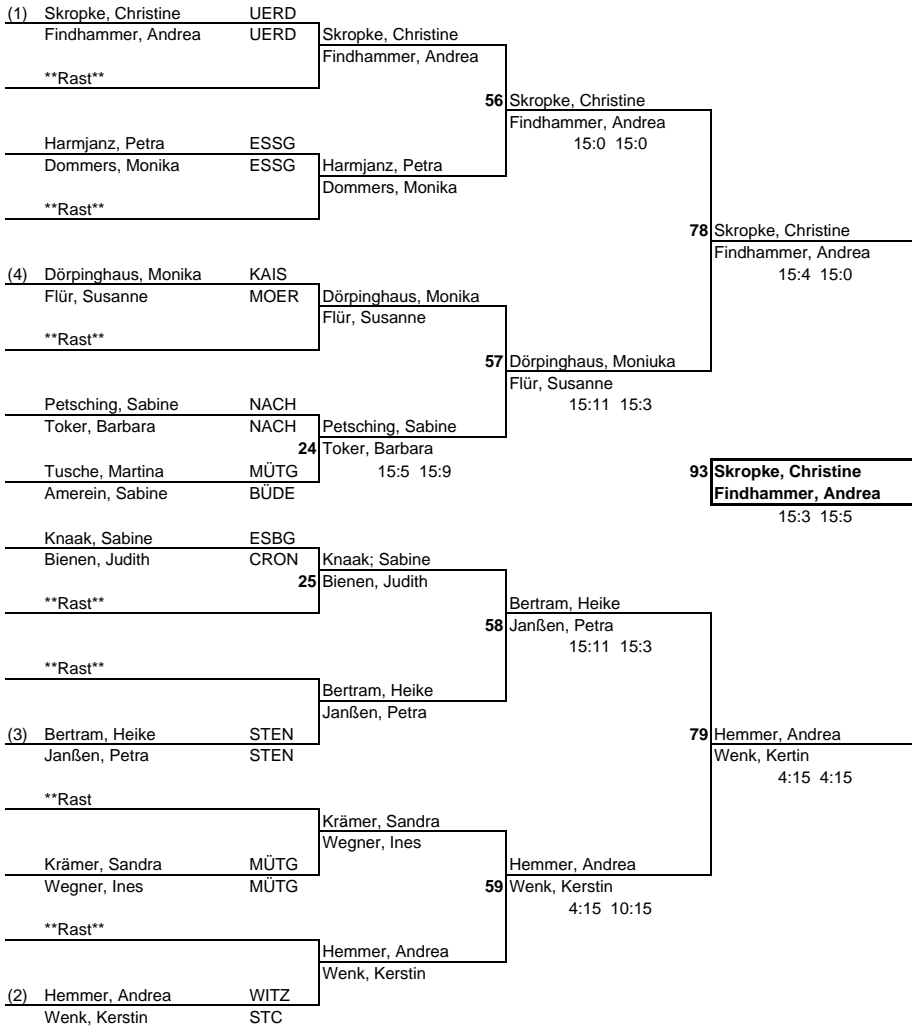

# Westdeutsche Meisterschaften O 35 - O 75

## Damendoppel O 35

Beginn 12:00

Beginn 14:45

Beginn 16:40

Beginn 18:30